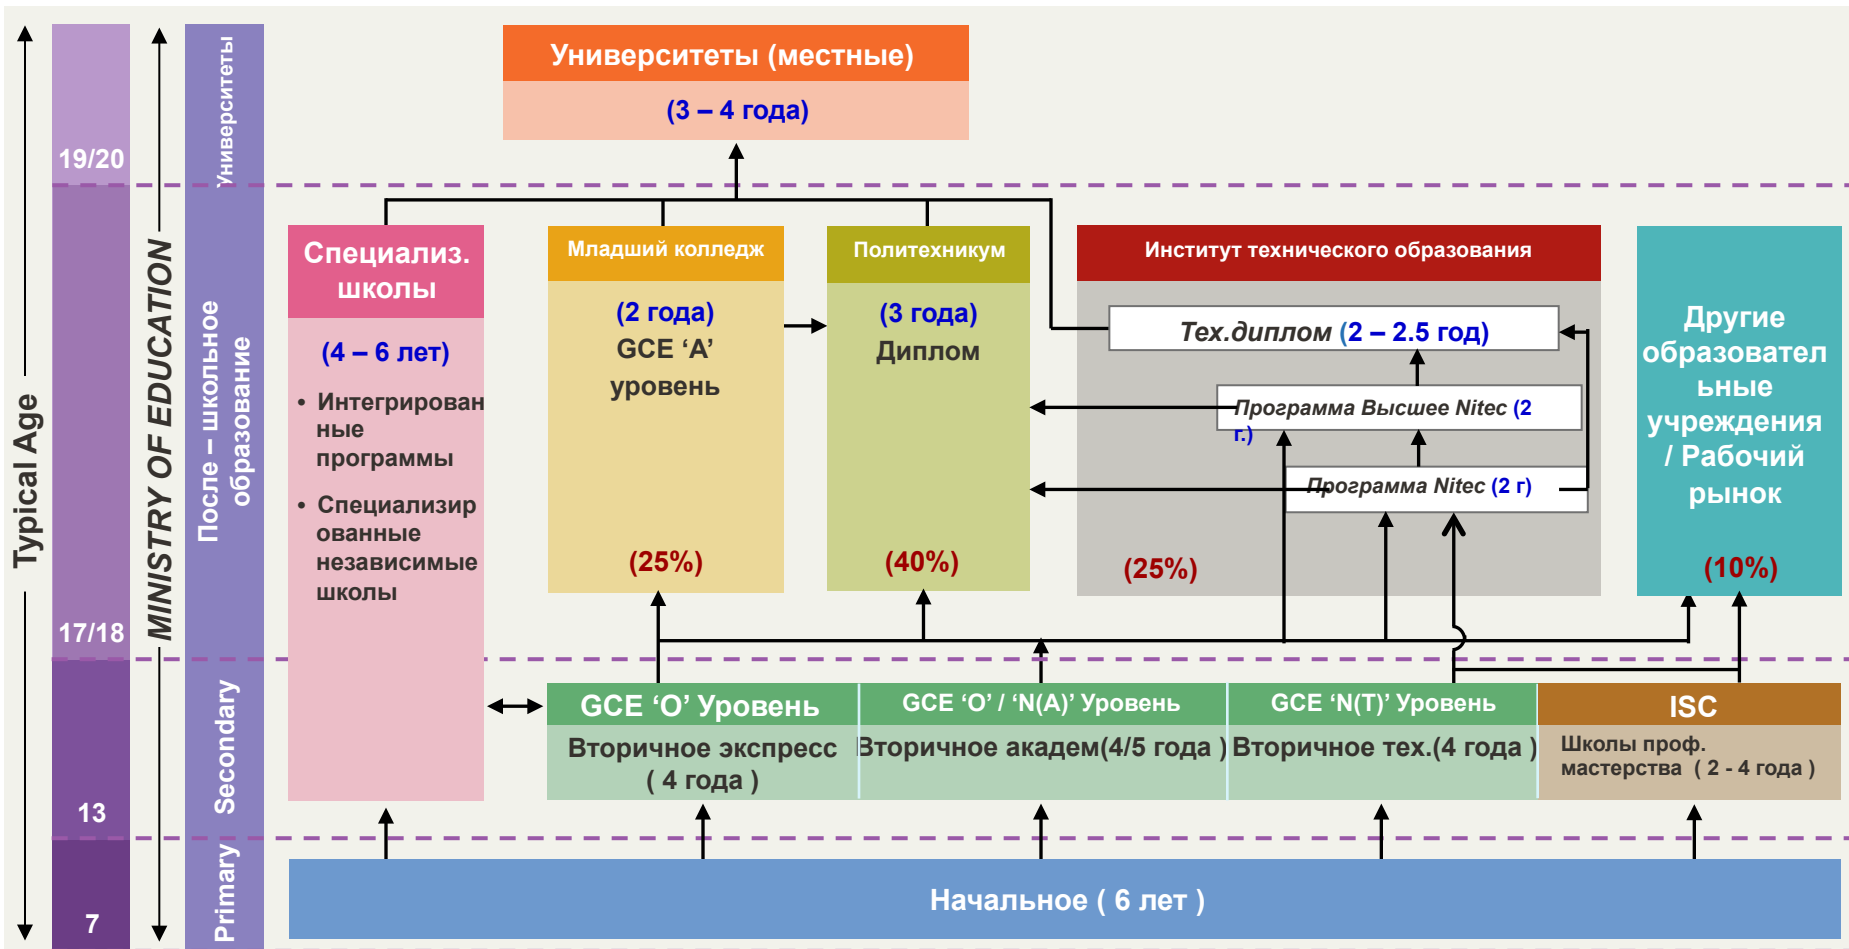

СИСТЕМА ОБРАЗОВАНИЯ СИНГАПУРА

ПРИМЕЧАНИЯ:

GCE 'N' Level – Singapore-Cambridge General Certificate of Education (Нормальный уровень)
GCE 'O' Level – Singapore-Cambridge General Certificate of Education (Средний уровень)
GCE 'A' Level – Singapore-Cambridge General Certificate of Education (Продвинутый уровень)

ISC – ITE Skills Certificate
Nitec – National ITE Certificate
Higher Nitec – Higher National ITE Certificate